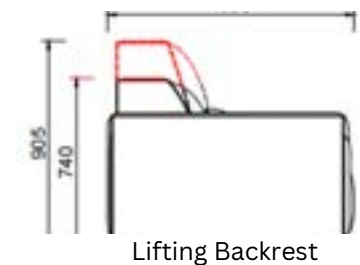

Lifting Backrest