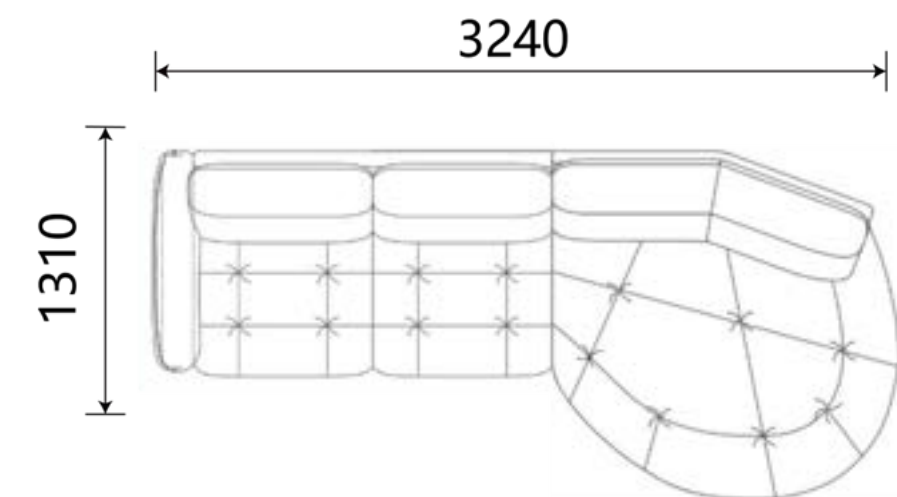

**Model:** ZY2710*Great Ergonomic*

Material Options: Half Leather

1.5 P-RAF : 780 x 970 x 930 (mm)  
2.5P-LAF : 1760 x 980 x 880 (mm)  
AH-RAF : 1480 x 1310 x 880 (mm)

**Model:** ZY2710

*Great Ergonomic*

Material Options: Half Leather

1.5 P RAF : 780 x 970 x 930 (mm)  
2.5P-LAF : 1760 x 980 x 880 (mm)  
AH-RAF : 1480 x 1310 x 880 (mm)

**Model:** ZY2710

*Great Ergonomic*

Material Options: Half Leather

1.5 P RAF : 780 x 970 x 930 (mm)  
 2.5P-LAF : 1760 x 980 x 880 (mm)  
 AH-RAF : 1480 x 1310 x 880 (mm)