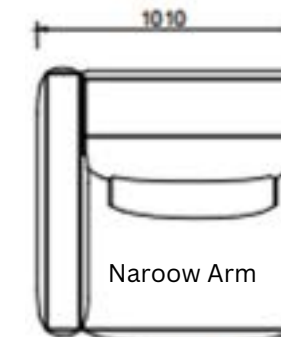

Wide Arm

Narrow Arm