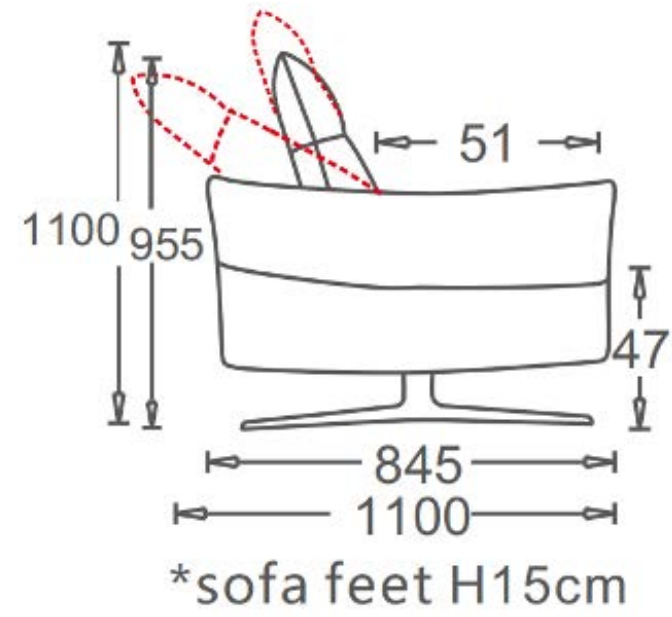

3 Seater : 2850 x 1030 x 800 (mm)  
 2 Seater : 2000 x 1030 x 800 (mm)  
 Arm Chair : NA x NA x NA

**Model:** AW2310-D

*2 Motor Lounge Recliner | Adjustable Head Rest | Storage On Both Side Arms*

Material Options: Full Leather | Half Leather | PU

- 3 Seater : 2825x 1090 x 700 (mm)
- 2 Seater : 2040 x 1090 x 770 (mm)
- Arm Chair : 1170 x 1090 x 770 (mm)

**Model: D2102**

*Power horizontal movable / 360° manual swivel  
Manual : armrest, backrest, headrest*

3 Seater : 3020 x 1100 x 995 (mm)  
2 Seater : 2000 x 1100 x 995 (mm)  
Arm Chair : NA x NA x NA

**Model: D2102**

*Power horizontal movable / 360° manual swivel  
Manual : armrest, backrest, headrest*

3 Seater : 3020 x 1100 x 995 (mm)  
2 Seater : 2000 x 1100 x 995 (mm)  
Arm Chair : NA x NA x NA